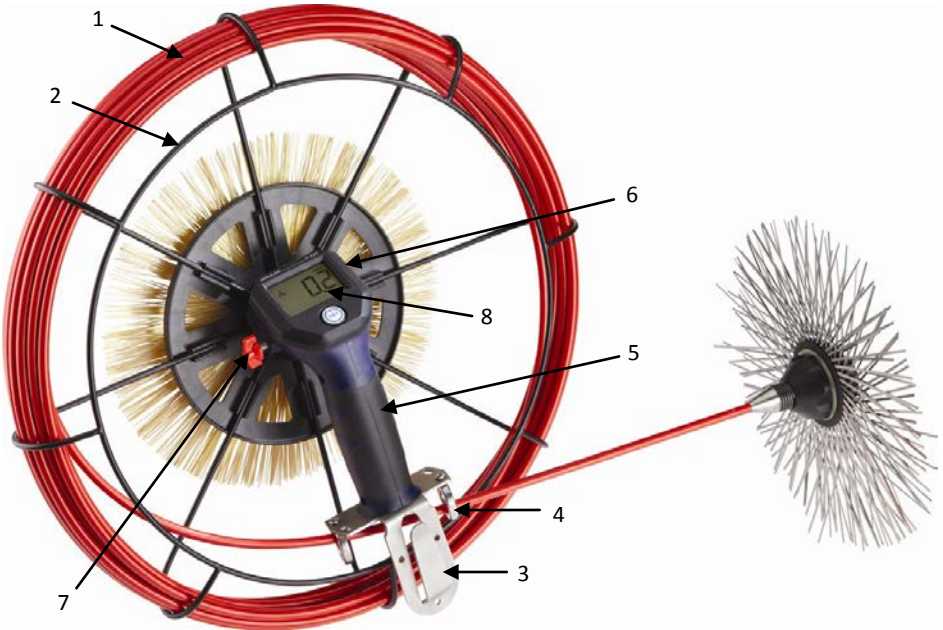

Wöhler H 420 haspeli – tekniset tiedot

Haspeli

Kuvaus	
Paino (sis. vaijeri 15 / 20 m)	n. 2 kg
Jarru	Vapaapyörä, säädettävä
Käyttölämpötila	Max. 60 ° C

Lasikuituvahvistettu vaijeri

Kuvaus	
Pituus	15 tai 20 m
Halkaisija	7 mm
Päällyste	PA

Runko

Kuvaus	
Halkaisija	42 cm
Materiaali	Ruostumaton teräs, muovipäällyste

Digitaalinen metrilaskuri

Kuvaus	
Yksikkö	Metri tai jalka (m tai ft)
Erotuskyky	0.1
Paristo	3.6 V pitkäkestoinen litiumparisto

Osat

1. Vaijeri
2. Haspelin runko
3. Vyöpidike
4. Vaijeripidike
5. Käsikahva
6. Lukitus (kuljetuksen ajaksi)
7. Jarrun säätö
8. Näyttö