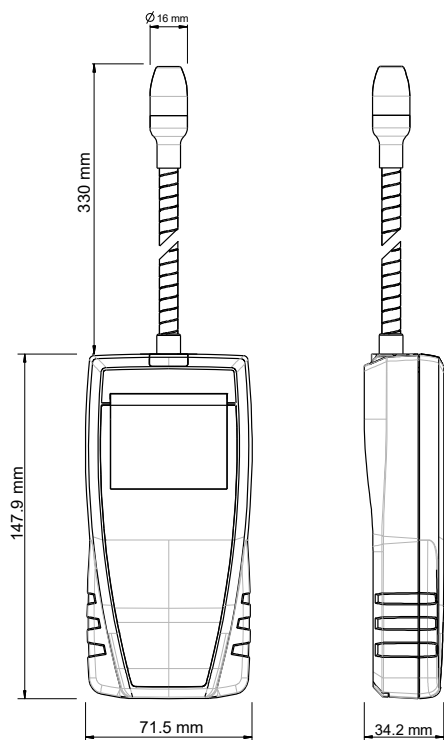

MITAT

HUOLTO

Kalibroimme, säädämme ja huollamme laitteet puolestasi varmistaaksemme mittausten jatkuvan laadun.

Laadunvarmistusstandardimme mukaisesti suosittelemme vuosittaisia tarkastuksia.

TAKUU

1 vuoden takuu kaikille valmistusvirheille.

TOIMITUSSISÄLTÖ

Mittarin mukana toimitetaan:

- Varmennustodistus
- Kuljetuslaukku (ref : ST 110)

TARVIKKEET

CQ 15 : Suojekotelo
magneetilla

MT 51 : ABS kuljetuslaukku

www.kimo.fr

EXPORT DEPARTMENT

Tel : + 33. 1. 60. 06. 69. 25 - Fax : + 33. 1. 60. 06. 69. 29

e-mail : export@kimo.fr

Distributed by : **Aimtec Finland Oy**

Sarkatie 2

01720 Vantaa

puh. 09 6899 9100, sales@aimtec.fi

www.aimtec.fi