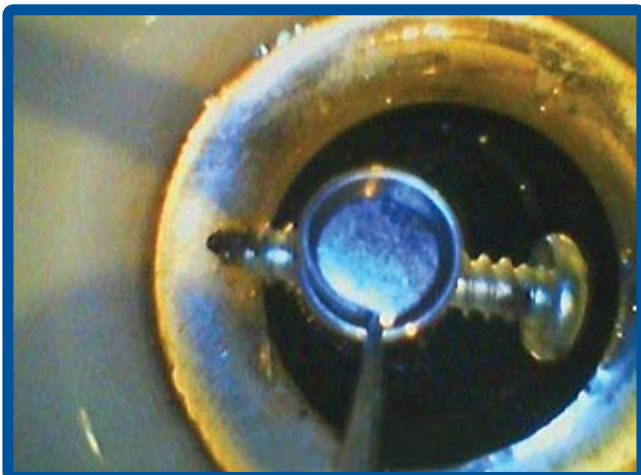

KIMO[®]
INSTRUMENT

AIMTEC OY
LAATUA MITTAUKSIIN

VS 200

KIMO SCOPE SERIES

videoskooppi
langaton näyttö, tallennus SD-kortille

VS 200

KIMO SCOPE SERIES

Paikallista vuodot

Tarkasta kulumat

Nosta esineitä magneetin avulla...

...tai näppärällä koukulla.

Tallenna päivämäärä kuviin

Näe tarkasti lähelle

VS200 videoskooppi kaikenlaisiin tarkastuksiin

- Kuvan ja videon tallennus SD-kortille
- Langaton, irrotettava 3,5" näyttö
- Muotoutuva ja vedenpitävä sondi (Ø 9 mm tai Ø 4,5 mm)
- Säädettävä valaistus, 4 x LED
- Videoulostulo

Irrotettavan ja langattoman näytön ansiosta VS200 soveltuu erittäin hyvin tarkastuksiin ja vianetsintään ahtaissa ja vaikeapääsyisissä tiloissa.

Kun näyttö irrotetaan, kameraosaa voidaan kääntää ja kiertää tarpeen mukaan, mutta näyttö pysyy suorassa.

Vesitiivis kamerasondi on muotoutuva, ja siihen voidaan kiinnittää erilaisia lisävarusteita: peili, magneetti ja pieni koukku esim. kaapeleiden ja ruuvien nostamiseksi. Valaistuksena on 4 LED-valoa, joissa portaaton säätö parhaan mahdollisen kuvalaadun saavuttamiseksi.